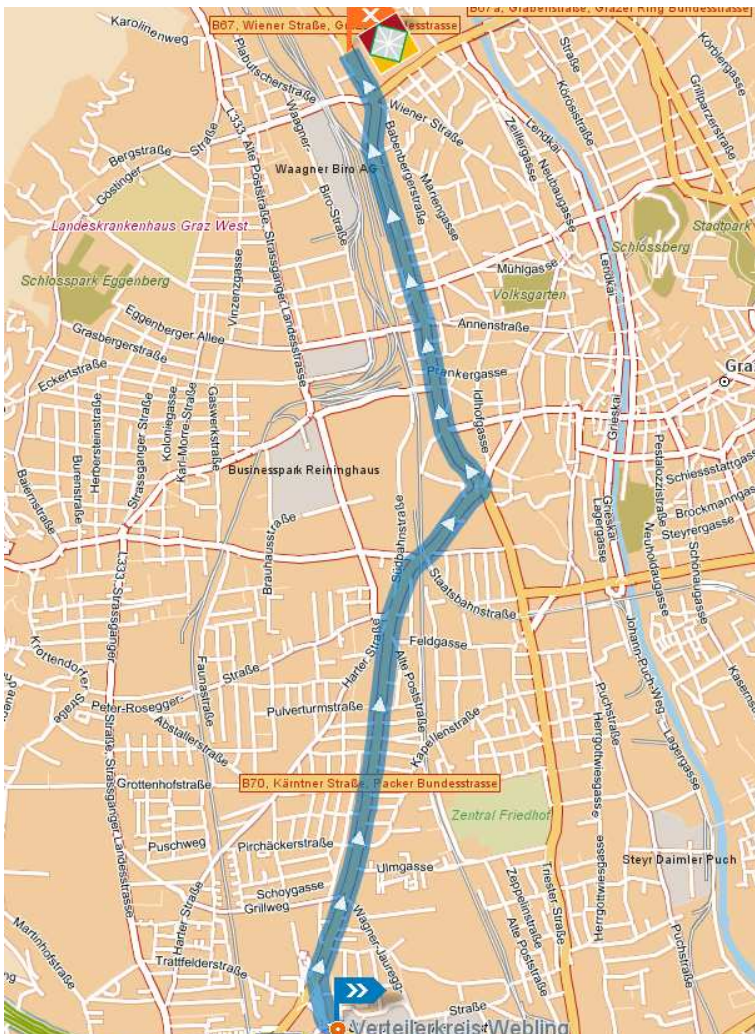

Von Norden:

- 📍 A9, Abfahrt Graz Nord
- 📍 Kreuzung bei Shopping Nord → Der Wiener Straße für etwa 2,5 Kilometer folgen
- 📍 Bei der Kreuzung Wiener Straße/Bahnhofgürtel wenden
- 📍 Nach etwa 150 Meter rechts einbiegen (kleine Brücke)

Von Süden:

- 📍 A9, Abfahrt Verteilerkreis Webling
- 📍 Kreisverkehr Verteilerkreis Webling: 2 Ausfahrt Richtung Kärntner Straße
- 📍 Der Kärntner Straße für etwa 6 Kilometer folgen
- 📍 Bei der Kreuzung Eggenberger Gürtel – Lazarettgürtel links in den Eggenberger Gürtel einbiegen.
- 📍 Dem Eggenberger- und dem Bahnhofgürtel folgen (vorbei am Bahnhof auf den linken Seite)
- 📍 Die Kreuzung Bahnhofgürtel – Wiener Straße passieren und ca. 150 Meter nach dieser Kreuzung rechts einbiegen (kleine Brücke).

Von Osten kommend:

- 📍 A2, Abfahrt Graz Ost
- 📍 Geradeaus bis zur Kreuzung Conrad-von-Hötzendorfstraße / Münzgrabenstraße (Liebenau Stadion)
- 📍 In die Conrad-von-Hötzendorfstraße einbiegen (vorbei am Stadion auf der linken Seite)
- 📍 Der Conrad-von-Hötzendorfstraße für etwa 1,5 Kilometer folgen (vorbei an Stadthalle/Messegelände auf der rechten Seite)
- 📍 Links in den Schönaugürtel einbiegen
- 📍 Dem Schönaugürtel (via Berta-von-Suttner Friedensbrücke) bis zur Kreuzung Lazarettgürtel/Triester Straße folgen
- 📍 Bei der Kreuzung Lazarettgürtel / Triester Straße rechts in den Lazarettgürtel einbiegen.
- 📍 Dem Lazarett-, Eggenberger- und Bahnhofgürtel folgen (vorbei am Bahnhof auf den linken Seite)
- 📍 Die Kreuzung Bahnhofgürtel – Wiener Straße passieren und ca. 150 Meter nach dieser Kreuzung rechts einbiegen (kleine Brücke).