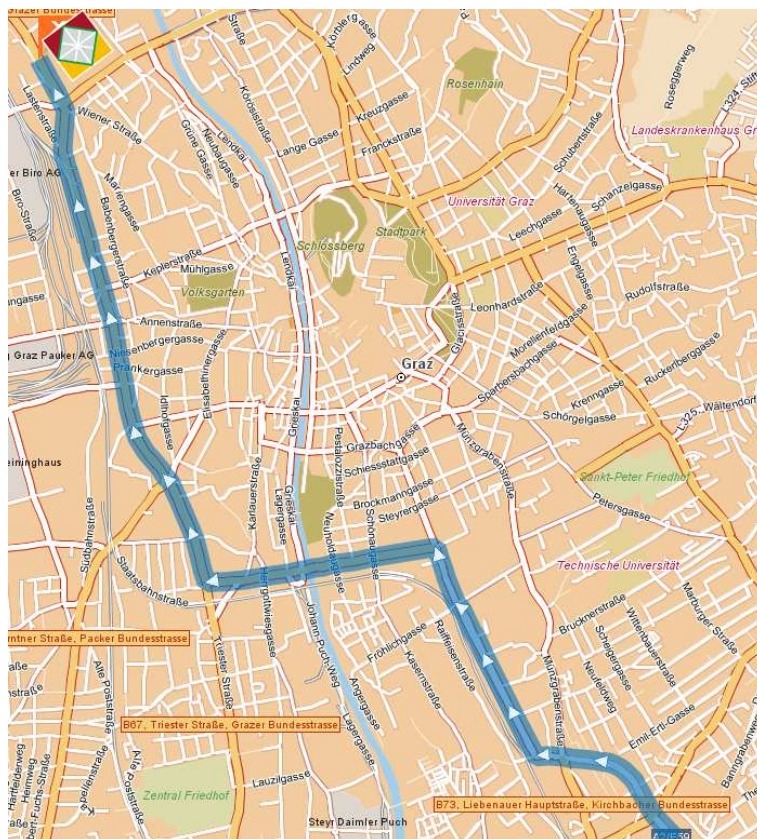

Von Norden:

- 📍 A9, Abfahrt Graz Nord
- 📍 Kreuzung bei Shopping Nord → Der Wiener Straße für etwa 2,5 Kilometer folgen
- 📍 Bei der Kreuzung Wiener Straße/Bahnhofgürtel wenden
- 📍 Nach etwa 150 Meter rechts einbiegen (kleine Brücke)

Von Süden:

- 📍 A9, Abfahrt Verteilerkreis Webling
- 📍 Kreisverkehr Verteilerkreis Webling: 2 Ausfahrt Richtung Kärntner Straße
- 📍 Der Kärntner Straße für etwa 6 Kilometer folgen
- 📍 Bei der Kreuzung Eggenberger Gürtel – Lazarettgürtel links in den Eggenberger Gürtel einbiegen.
- 📍 Dem Eggenberger- und dem Bahnhofgürtel folgen (vorbei am Bahnhof auf den linken Seite)
- 📍 Die Kreuzung Bahnhofgürtel – Wiener Straße passieren und ca. 150 Meter nach dieser Kreuzung rechts einbiegen (kleine Brücke).

Von Osten kommend:

- 📍 A2, Abfahrt Graz Ost
- 📍 Geradeaus bis zur Kreuzung Conrad-von-Hötzendorfstraße / Münzgrabenstraße (Liebenau Stadion)
- 📍 In die Conrad-von-Hötzendorfstraße einbiegen (vorbei am Stadion auf der linken Seite)
- 📍 Der Conrad-von-Hötzendorfstraße für etwa 1,5 Kilometer folgen (vorbei an Stadthalle/Messegelände auf der rechten Seite)
- 📍 Links in den Schönaugürtel einbiegen
- 📍 Dem Schönaugürtel (via Berta-von-Suttner Friedensbrücke) bis zur Kreuzung Lazarettgürtel/Triester Straße folgen
- 📍 Bei der Kreuzung Lazarettgürtel / Triester Straße rechts in den Lazarettgürtel einbiegen.
- 📍 Dem Lazarett-, Eggenberger- und Bahnhofgürtel folgen (vorbei am Bahnhof auf den linken Seite)
- 📍 Die Kreuzung Bahnhofgürtel – Wiener Straße passieren und ca. 150 Meter nach dieser Kreuzung rechts einbiegen (kleine Brücke).