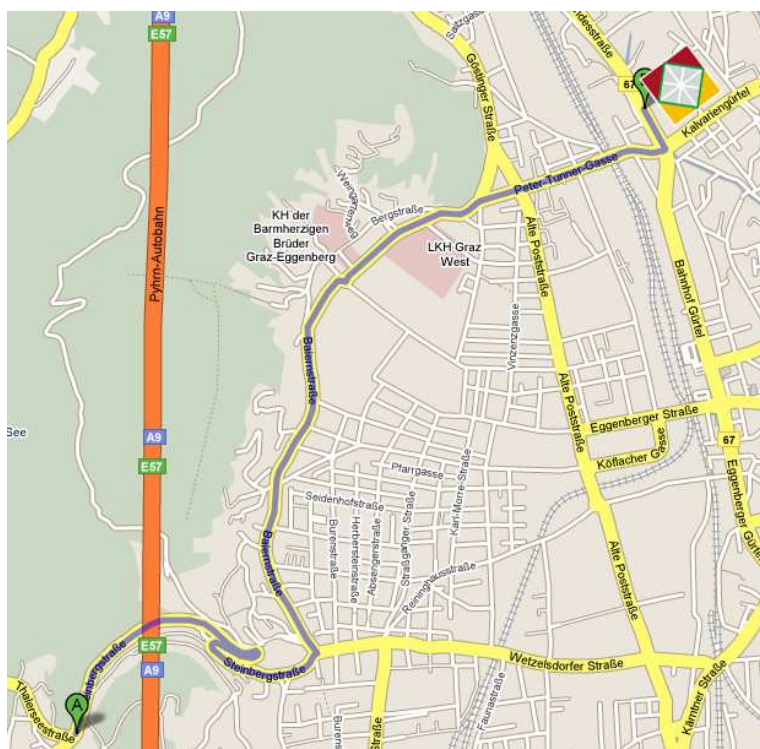

Von Westen kommend (via Steinberg, L301)

- 📍 Die Ortseinfahrt von Graz passieren
- 📍 Der Steinbergstraße folgen
- 📍 Scharf links in den Kollerbergweg einbiegen und diesem ca. 200 Meter folgen
- 📍 Halb rechts in den Gritzenweg einbiegen und diesem ca. 700 Meter folgen
- 📍 Links in die Baiernstraße einbiegen und dieser etwa 1,6 Kilometer folgen (vorbei am Schloss Eggenberg auf der rechten Seite)
- 📍 Links in die Göstinger Straße einbiegen und dieser etwa 900 Meter folgen (vorbei am UKH/LKH Graz West auf der rechten Seite)
- 📍 Geradeaus halten und der Peter-Tunner-Gasse folgen bis zur Kreuzung Wiener Straße/Bahnhofgürtel
- 📍 An dieser Kreuzung links in die Wiener Straße abbiegen und nach ca. 150 Meter rechts abbiegen (kleine Brücke)