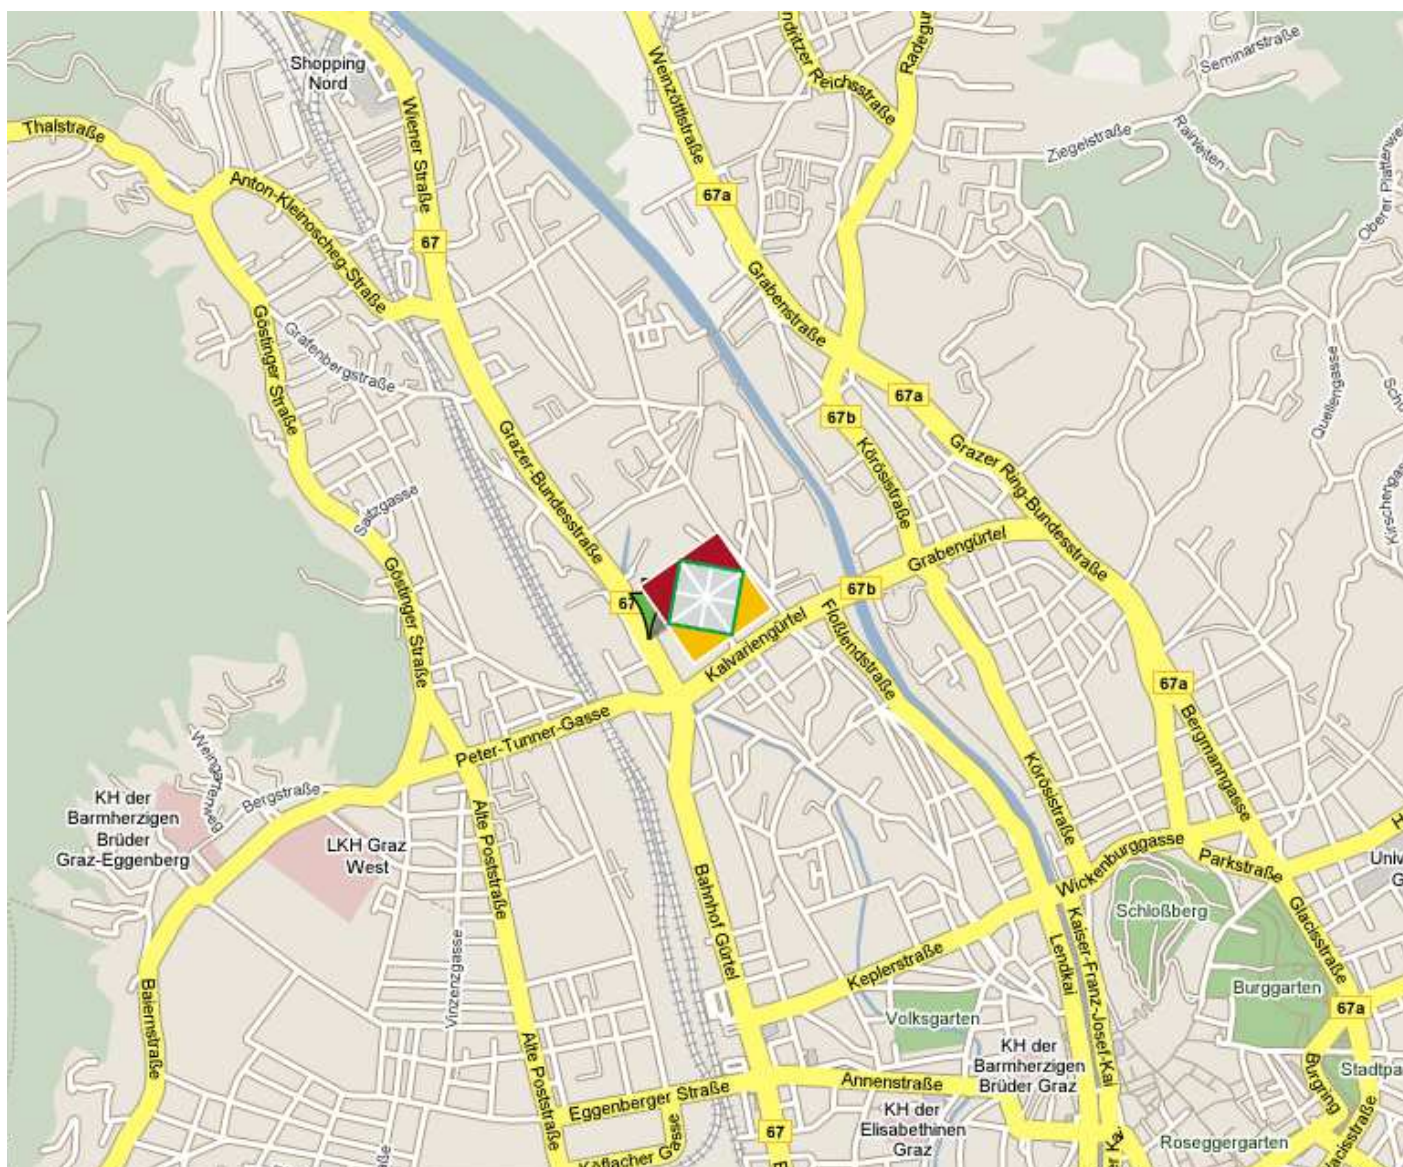

So finden Sie zur Mosaik GmbH

Adresse:

Wiener Straße 148, 8020 Graz

Telefonnummer für Rückfragen: 0316/68 98 66

Die Mosaik GmbH befindet sich in einem sehr großen, hellgelben Haus.

Orientierungsplan