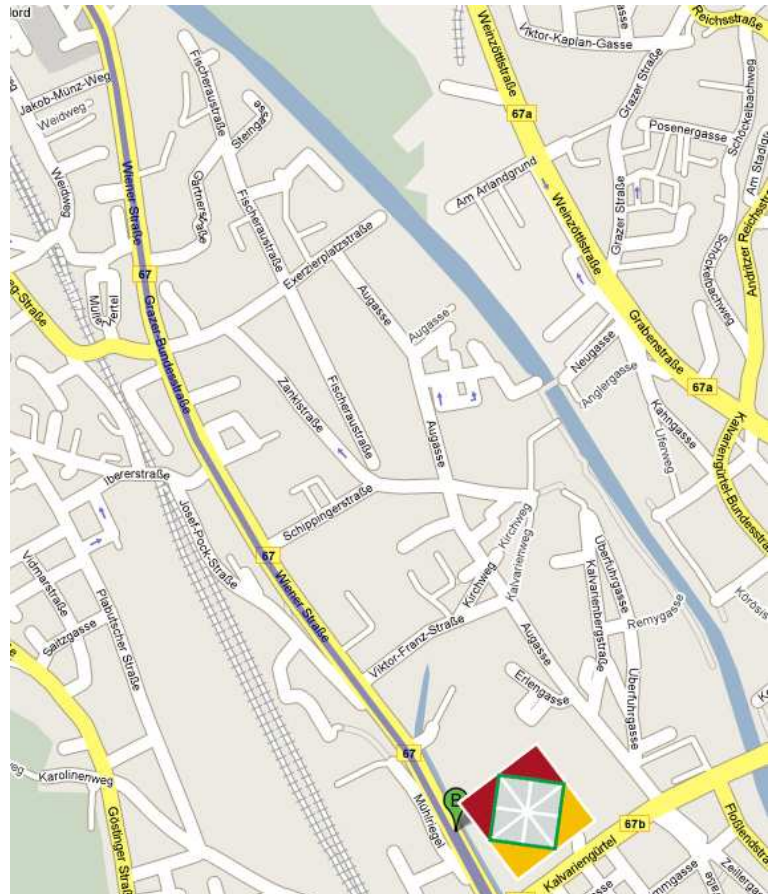

Von Norden:

- 📍 A9, Abfahrt Graz Nord
- 📍 Kreuzung bei Shopping Nord → Der Wiener Straße für etwa 2,5 Kilometer folgen
- 📍 Bei der Kreuzung Wiener Straße/Bahnhofgürtel wenden
- 📍 Nach etwa 150 Meter rechts einbiegen (kleine Brücke)

Von Süden:

- 📍 A9, Abfahrt Verteilerkreis Webling
- 📍 Kreisverkehr Verteilerkreis Webling: 2 Ausfahrt Richtung Kärntner Straße
- 📍 Der Kärntner Straße für etwa 6 Kilometer folgen
- 📍 Bei der Kreuzung Eggenberger Gürtel – Lazarettgürtel links in den Eggenberger Gürtel einbiegen.
- 📍 Dem Eggenberger- und dem Bahnhofgürtel folgen (vorbei am Bahnhof auf den linken Seite)
- 📍 Die Kreuzung Bahnhofgürtel – Wiener Straße passieren und ca. 150 Meter nach dieser Kreuzung rechts einbiegen (kleine Brücke).

Von Osten kommend:

- 📍 A2, Abfahrt Graz Ost
- 📍 Geradeaus bis zur Kreuzung Conrad-von-Hötzendorfstraße / Münzgrabenstraße (Liebenau Stadion)
- 📍 In die Conrad-von-Hötzendorfstraße einbiegen (vorbei am Stadion auf der linken Seite)
- 📍 Der Conrad-von-Hötzendorfstraße für etwa 1,5 Kilometer folgen (vorbei an Stadthalle/Messegelände auf der rechten Seite)
- 📍 Links in den Schönaugürtel einbiegen
- 📍 Dem Schönaugürtel (via Berta-von-Suttner Friedensbrücke) bis zur Kreuzung Lazarettgürtel/Triester Straße folgen
- 📍 Bei der Kreuzung Lazarettgürtel / Triester Straße rechts in den Lazarettgürtel einbiegen.
- 📍 Dem Lazarett-, Eggenberger- und Bahnhofgürtel folgen (vorbei am Bahnhof auf den linken Seite)
- 📍 Die Kreuzung Bahnhofgürtel – Wiener Straße passieren und ca. 150 Meter nach dieser Kreuzung rechts einbiegen (kleine Brücke).